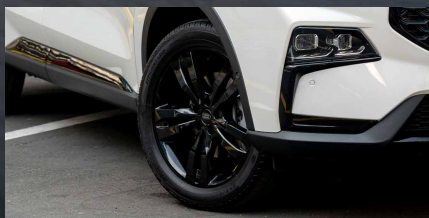

Territory Sport Mới

Đậm chất riêng

Thể thao. Tiện nghi. Phong cách - Ford Territory Sport Mới sẵn sàng cùng bạn chinh phục mọi cung đường và khẳng định dấu ấn riêng!

La-zăng hợp kim sơn đen 18"

La-zăng hợp kim 18" màu đen làm bật lên vẻ ngoài mạnh mẽ và sang trọng của Territory Sport